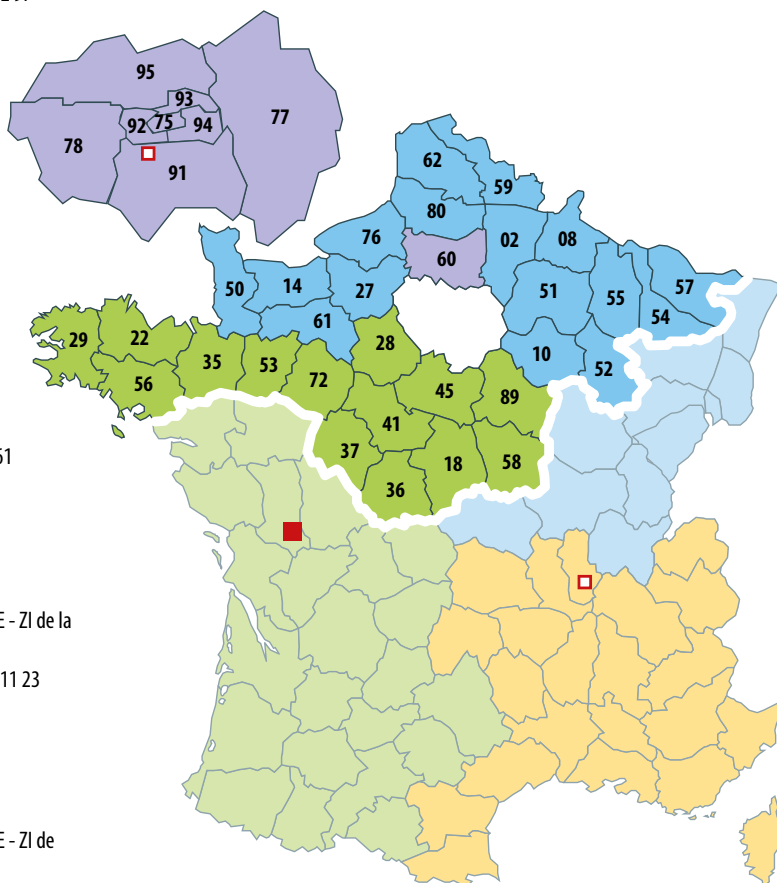

TCS : M. DELGUSTE +33 (0)3 74 28 11 23

Dép. 75 - 94

Arnaud HUGEL
ahugel@vim.fr

Tél. +33 (0)1 64 47 62 88
2 Rue du buisson aux fraises - Bât. E - ZI de
la bonde - 91300 MASSY

TCS : K. KIRUBANANDAN
+33 (0)1 64 47 62 58

Dép. 77 - 93

Thibaut KRIEGER - tkrieger@vim.fr

Tél. +33 (0)1 64 47 62 51
2 Rue du buisson aux fraises - Bât. E - ZI de la
bonde - 91300 MASSY

TCS 77 : B. AMBERT +33 (0)3 74 28 11 20

TCS 93 : M. PUJOL +33 (0)1 64 47 62 61

Dép. 78 - 91

Flabio MIGUEL - fmiguel@vim.fr

Tél. +33 (0)1 64 47 62 72
2 Rue du buisson aux fraises - Bât. E - ZI de la
bonde - 91300 MASSY

TCS : A. DA SILVA +33 (0)1 64 47 62 87

Dép. 92

Loïc GODEFROY
lgodefroy@vim.fr

Tél. +33 (0)1 64 47 62 82
2 Rue du buisson aux fraises - Bât. E - ZI de la
bonde - 91300 MASSY

TCS : I. LESAIN +33 (0)1 64 47 62 86

Dép. 02 - 59

Olivier DELOOZE - odelooze@vim.fr

Tél. +33 (0)3 20 64 11 00
100 Rue du Courbillon - 59175 VENDEVILLE
TCS 02 : M. DELGUSTE +33 (0)3 74 28 11 23
TCS 59 : D. TRUFFIN +33 (0)3 20 41 57 61

Dép. 08 - 10 - 51 - 52 - 54 - 55 - 57

Franck FOUCAUD - ffoucaud@vim.fr

Tél. +33 (0)3 83 55 67 91
3 Allée des Tilleuls - 54180 HEILLECOURT
TCS : B. AMBERT +33 (0)3 74 28 11 20

Dép. 62 - 80

Philippe GAWEL - pgawel@vim.fr

Tél. +33 (0)3 20 41 57 62
100 Rue du Courbillon - 59175 VENDEVILLE
TCS 62 : D. TRUFFIN +33 (0)3 20 41 57 61
TCS 80 : M. DELGUSTE +33 (0)3 74 28 11 23

Dép. 14 - 27 - 50 - 61 - 76

Camille MALHERBE
malherbe@vim.fr

Tél. +33 (0)2 31 53 94 32
4 parc de brocéliande - Bât B - 35760 ST
GREGOIRE
TCS : S. BELLEVIER +33 (0)2 30 04 02 95

Contacts détaillés sur www.vim.fr

SERVICE CLIENTS | adv@vim.fr

Les Prés de Mégy Sud - SOUDAN - CS 60120 - 79401 ST MAIXENT L'ECOLE

CLIENTS FRANCE

Tél. +33 (0)5 49 06 31 56   Tél. +33 (0)5 49 06 60 21   Tél. +33 (0)5 49 06 72 12

SAV - MISE EN ROUTE - QUALITÉ | sav@vim.fr

Les Prés de Mégy Sud - SOUDAN - CS 60120 - 79401 ST MAIXENT L'ECOLE

SAV : +33 (0)5 49 06 60 38 / +33 (0)5 49 06 60 71

MISES EN SERVICE : +33 (0)5 49 06 60 25